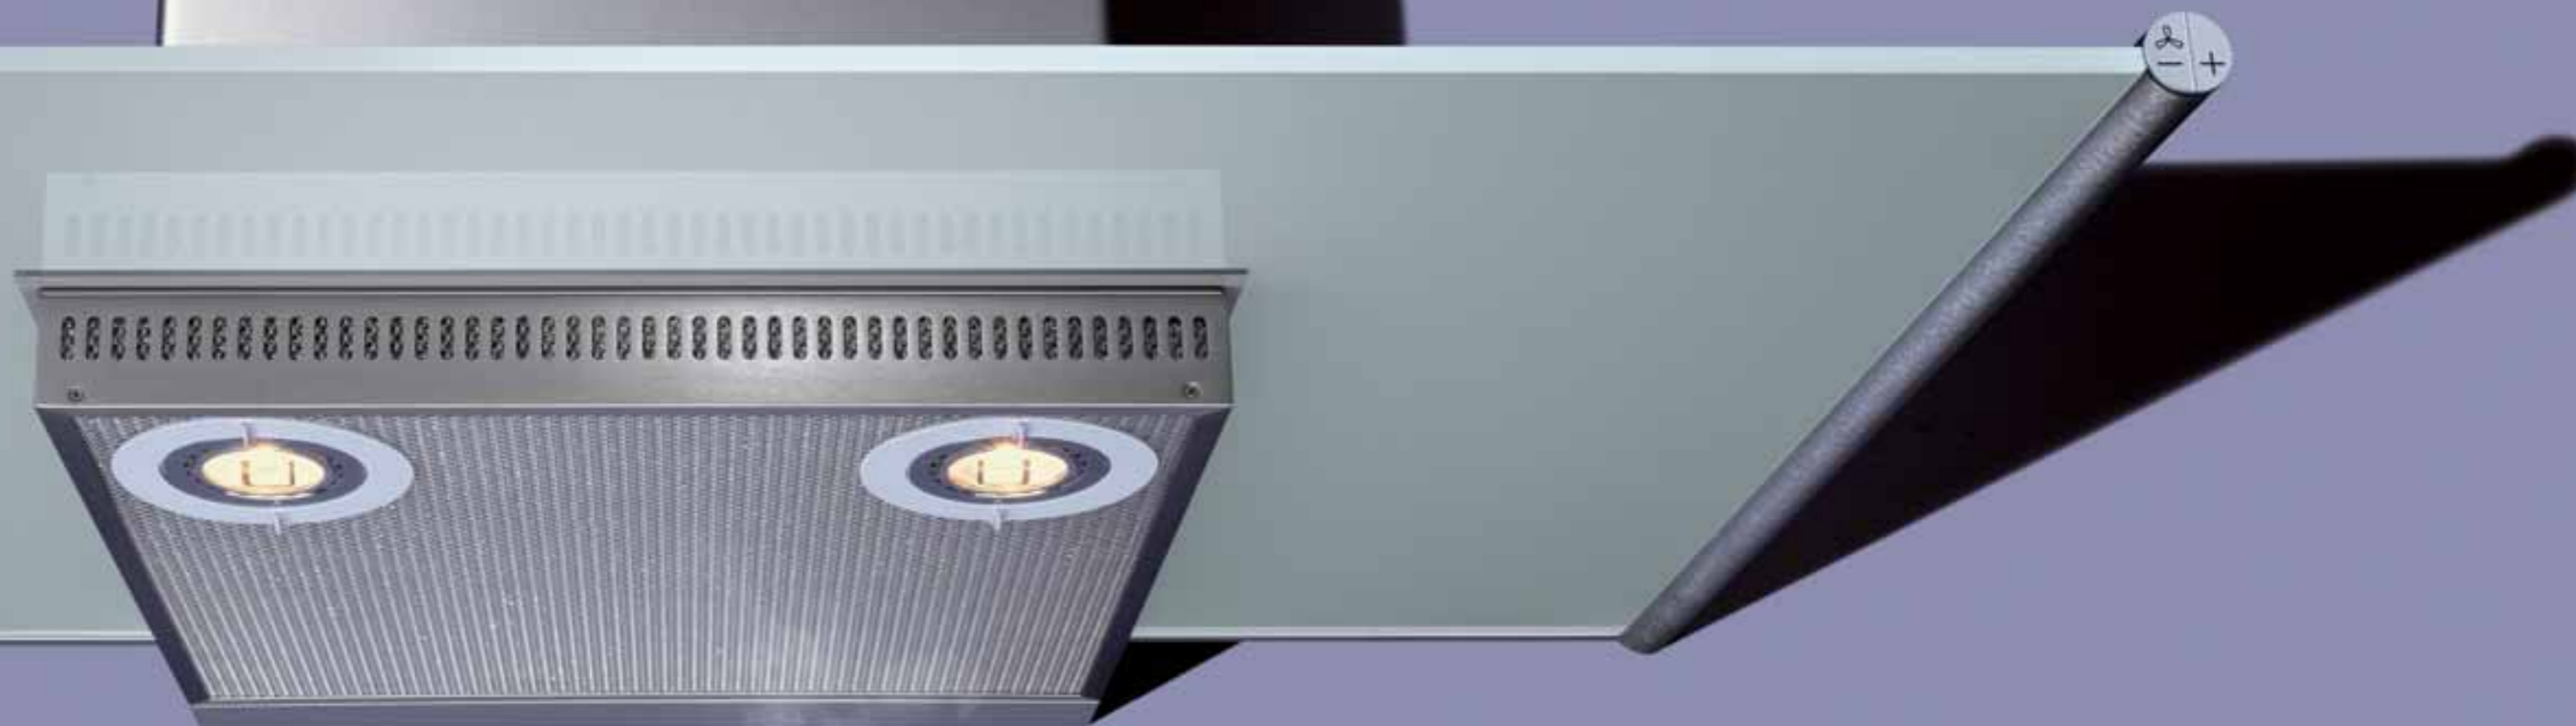

SIEMENS

Les hottes Siemens,
la beauté en silence.

Les hottes, efficacité et discrétion absolue.

De nombreuses possibilités d'installation pour les hottes Siemens.

Elles peuvent disparaître complètement dans un meuble haut lorsqu'il s'agit de hottes tiroirs télescopiques. En version escamotable, elles sont placées entre deux éléments hauts et habillées d'une porte de meuble. Les hottes classiques sont fixées au mur sous un meuble haut... vous avez vraiment le choix !

Booster.

Le Booster temporisé permet de pousser la hotte pendant 10 mn à sa puissance maximale en la faisant revenir automatiquement sur son niveau de réglage précédent. Un variateur électronique très précis donne, suivant le modèle, jusqu'à 5 niveaux d'aspiration. L'aspiration semi-périphérique permet d'aspirer les fumées partout sur les bords.

Filtre à charbon.

Le filtre à charbon, qui fixe les odeurs, est conçu à partir d'une matière filtrante particulièrement épaisse. Son pouvoir de filtration exceptionnellement élevé le place parmi les plus efficaces du marché.

Témoin de saturation.

Un témoin de saturation électronique vous rappelle qu'il faut changer le filtre à charbon ou laver le filtre métallique.

Filtre métallique.

Composé de 10 couches environ, le filtre métallique haute densité Siemens permet un filtrage optimal des graisses. Le maillage très fin augmente la qualité de filtrage. Lavable en lave-vaisselle, il est aussitôt réutilisable et dure plus longtemps.