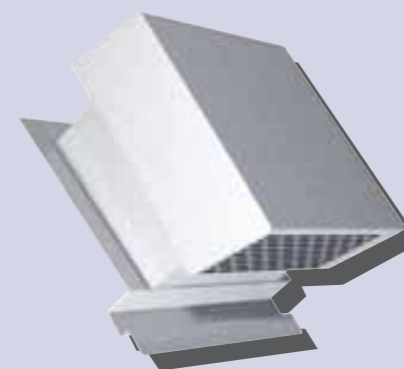

Hottes à moteurs séparés.

Soucieux de votre confort, Siemens vous propose une gamme de hottes à moteurs séparés. Installés dans les courbes ou à l'extérieur de l'habitation, les moteurs séparés vous offrent une performance optimale tout en vous garantissant encore plus de silence.

softLight

LC 6X951 - inox 1149,99 €

Hotte décorative murale 90 cm

Performance

- Variateur de puissance à 4 vitesses

Confort d'utilisation

- Electronique à affichage digital avec commandes par impulsion
- 3 éclairages halogène progressifs softLight (3 x 20 W)
- 2 filtres à graisse métalliques haute densité
- Témoins de saturation des filtres à graisse métalliques
- Booster temporisé et arrêt temporisé 10 mn

Accessoires

- Crédence en inox : LZ 50960 149,99 €

softLight

LC 7X955 - inox 999,99 €

Hotte décorative murale 90 cm

Performance

- Variateur de puissance à 4 vitesses

Confort d'utilisation

- Electronique à affichage digital avec commandes par impulsion
- 3 éclairages halogène progressifs softLight (3 x 20 W)
- 2 filtres à graisse métalliques haute densité
- Témoins de saturation des filtres à graisse métalliques
- Booster temporisé et arrêt temporisé 10 mn

Accessoires

- Crédence en inox : LZ 50960 149,99 €

LZ 15500 59,99 €

rallonge de câble de 5 m.

LX 5 D 565 - caisson inox 949,99 €

Caisson moteur à montage sur toit

Montage

- Pour montage en combinaison avec une hotte sans moteur
- **Pour montage sur le toit :**
  - convient pour une pente à partir de 15°
  - ne convient pas pour les toits plats

Evacuation par conduit Ø 15 cm

- Position normale 720 m³/h
- Position intensive 1200 m³/h

Accessoires

- Câble d'alimentation avec prise, 1 m

LX 5 A 565 - caisson inox 649,99 €

Caisson moteur pour mur extérieur

Montage

- Pour montage en combinaison avec une hotte sans moteur
- Pour montage simple sur mur extérieur