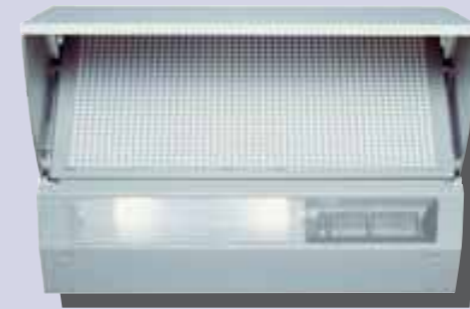

Accessoires

- Recyclage avec filtre à charbon super actif :
  LX 300000 39,99 €
- Fronton galbé en inox en option : **LZ 68050 119,99 €**

Encastrement H x L x P : 395 x 599 x 280/360 mm

Silence
extrême